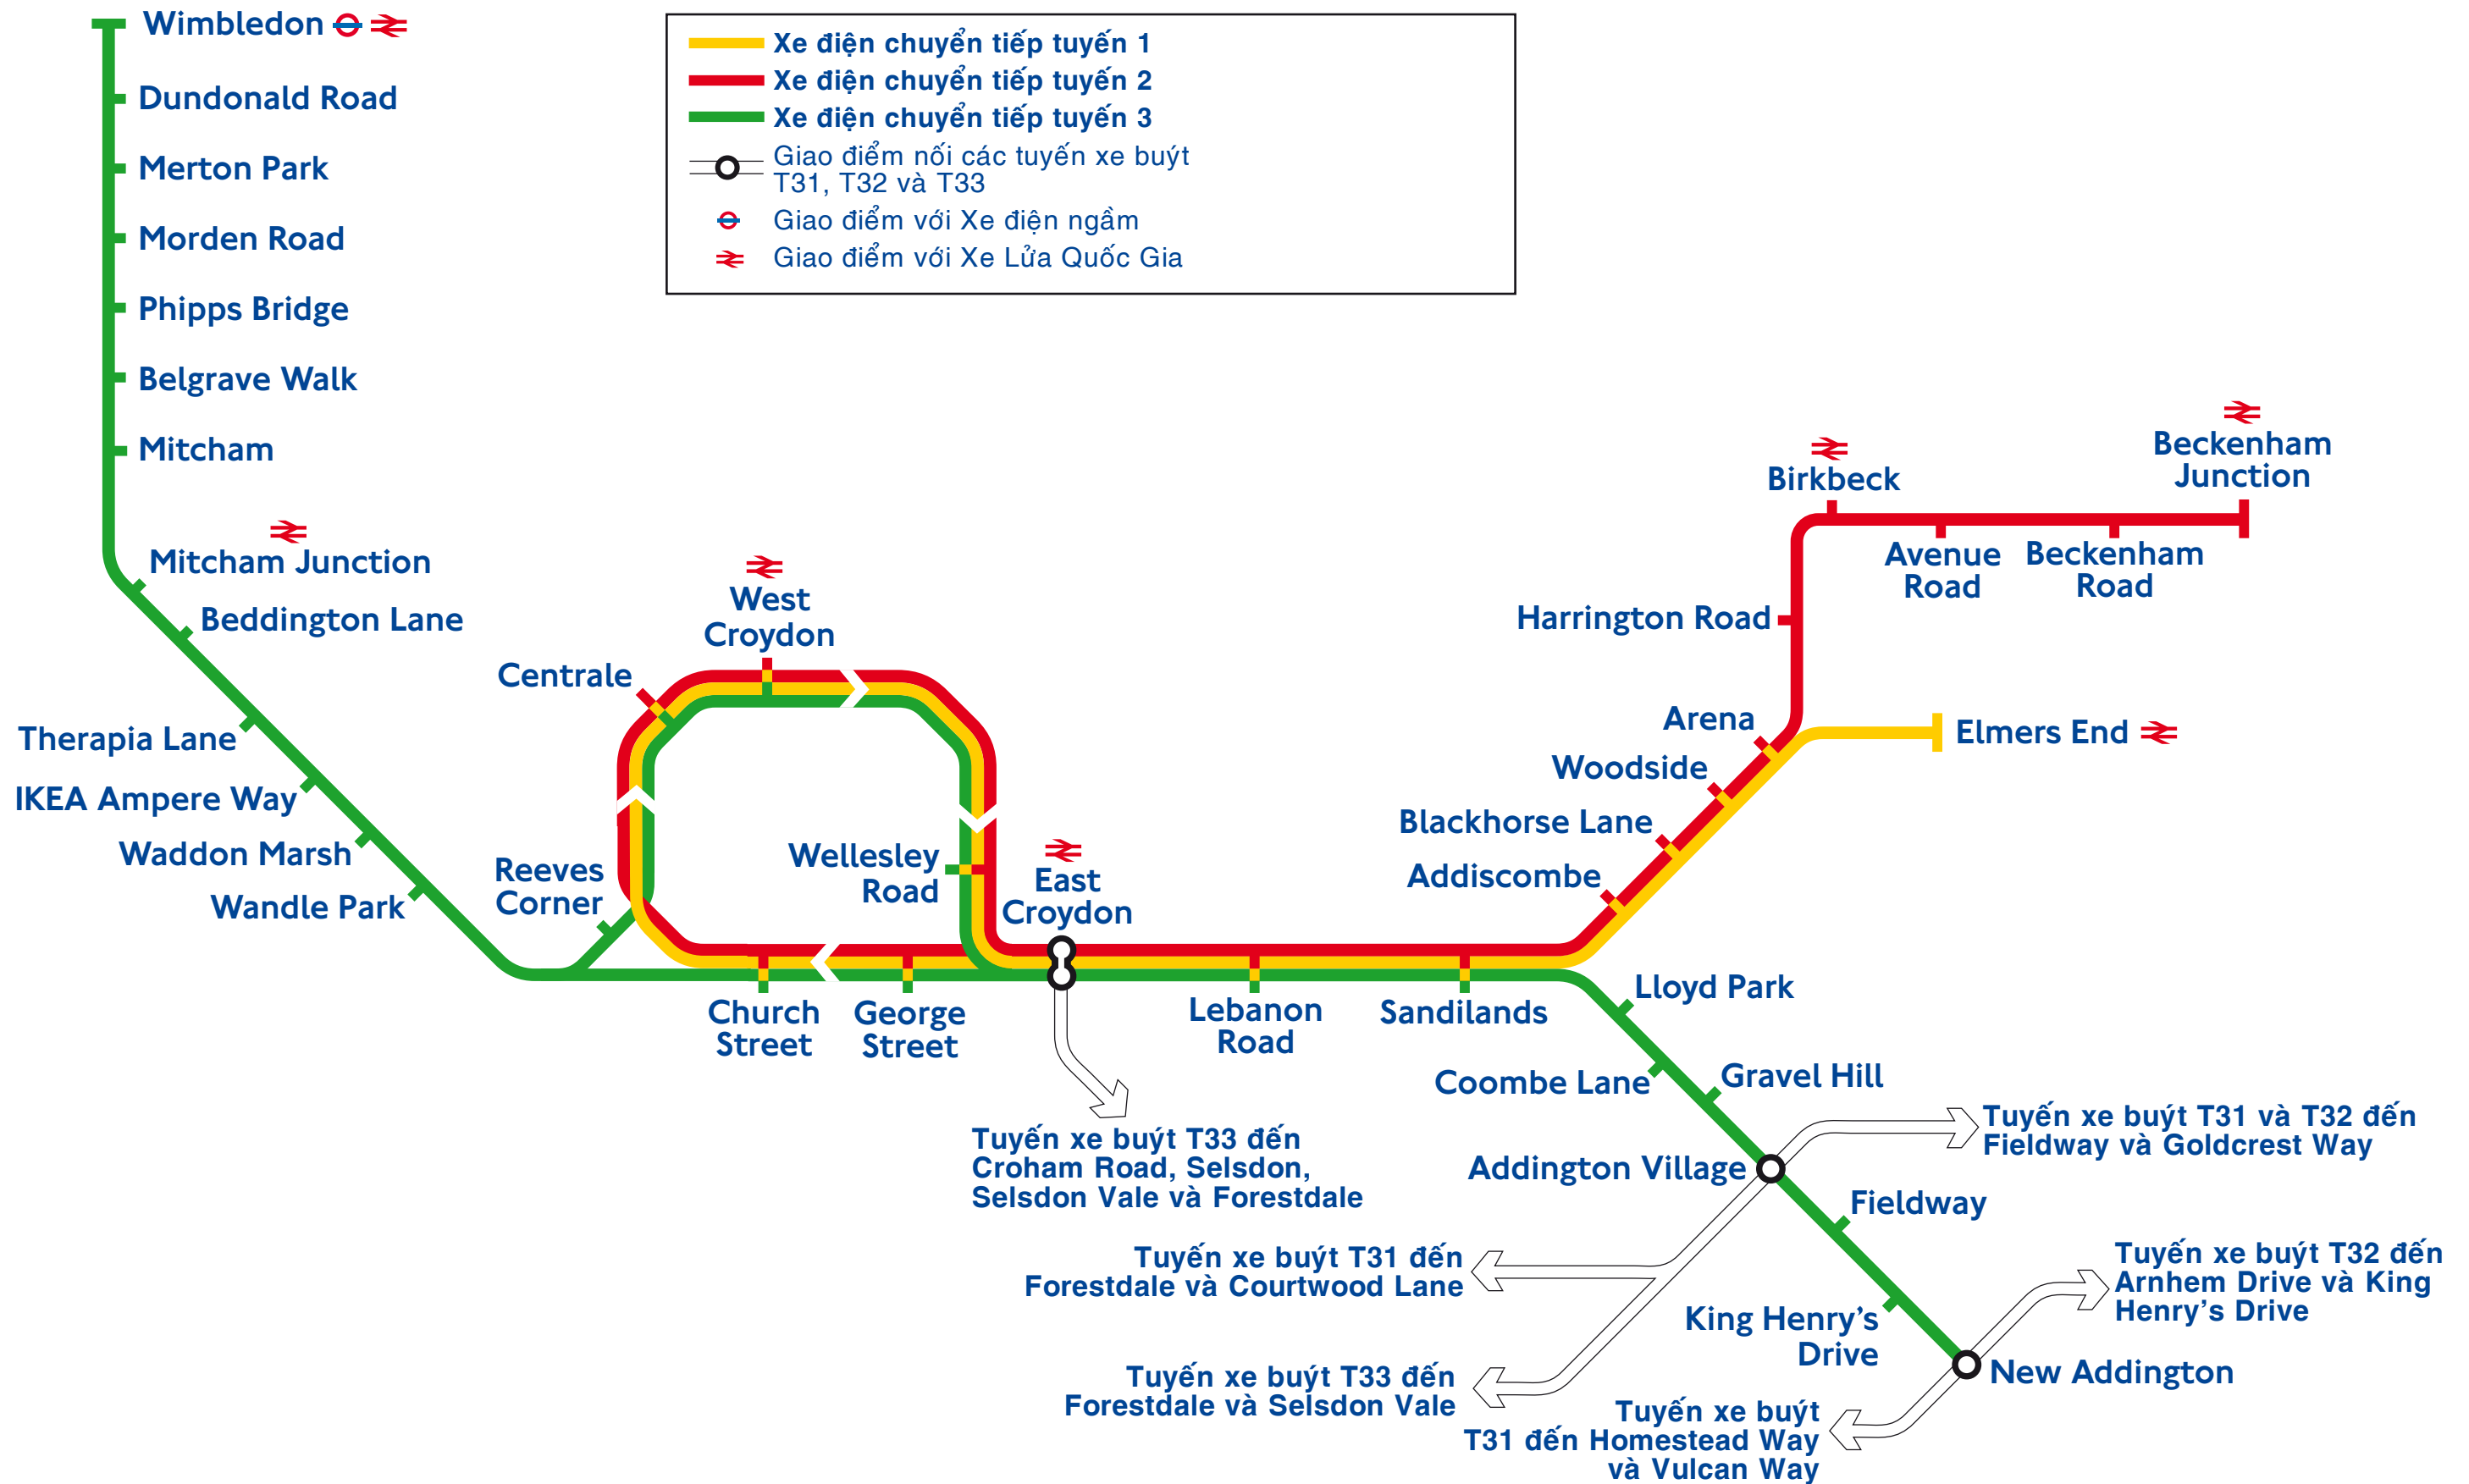

# Bản đồ xe điện chuyển tiếp

Product code: A40036