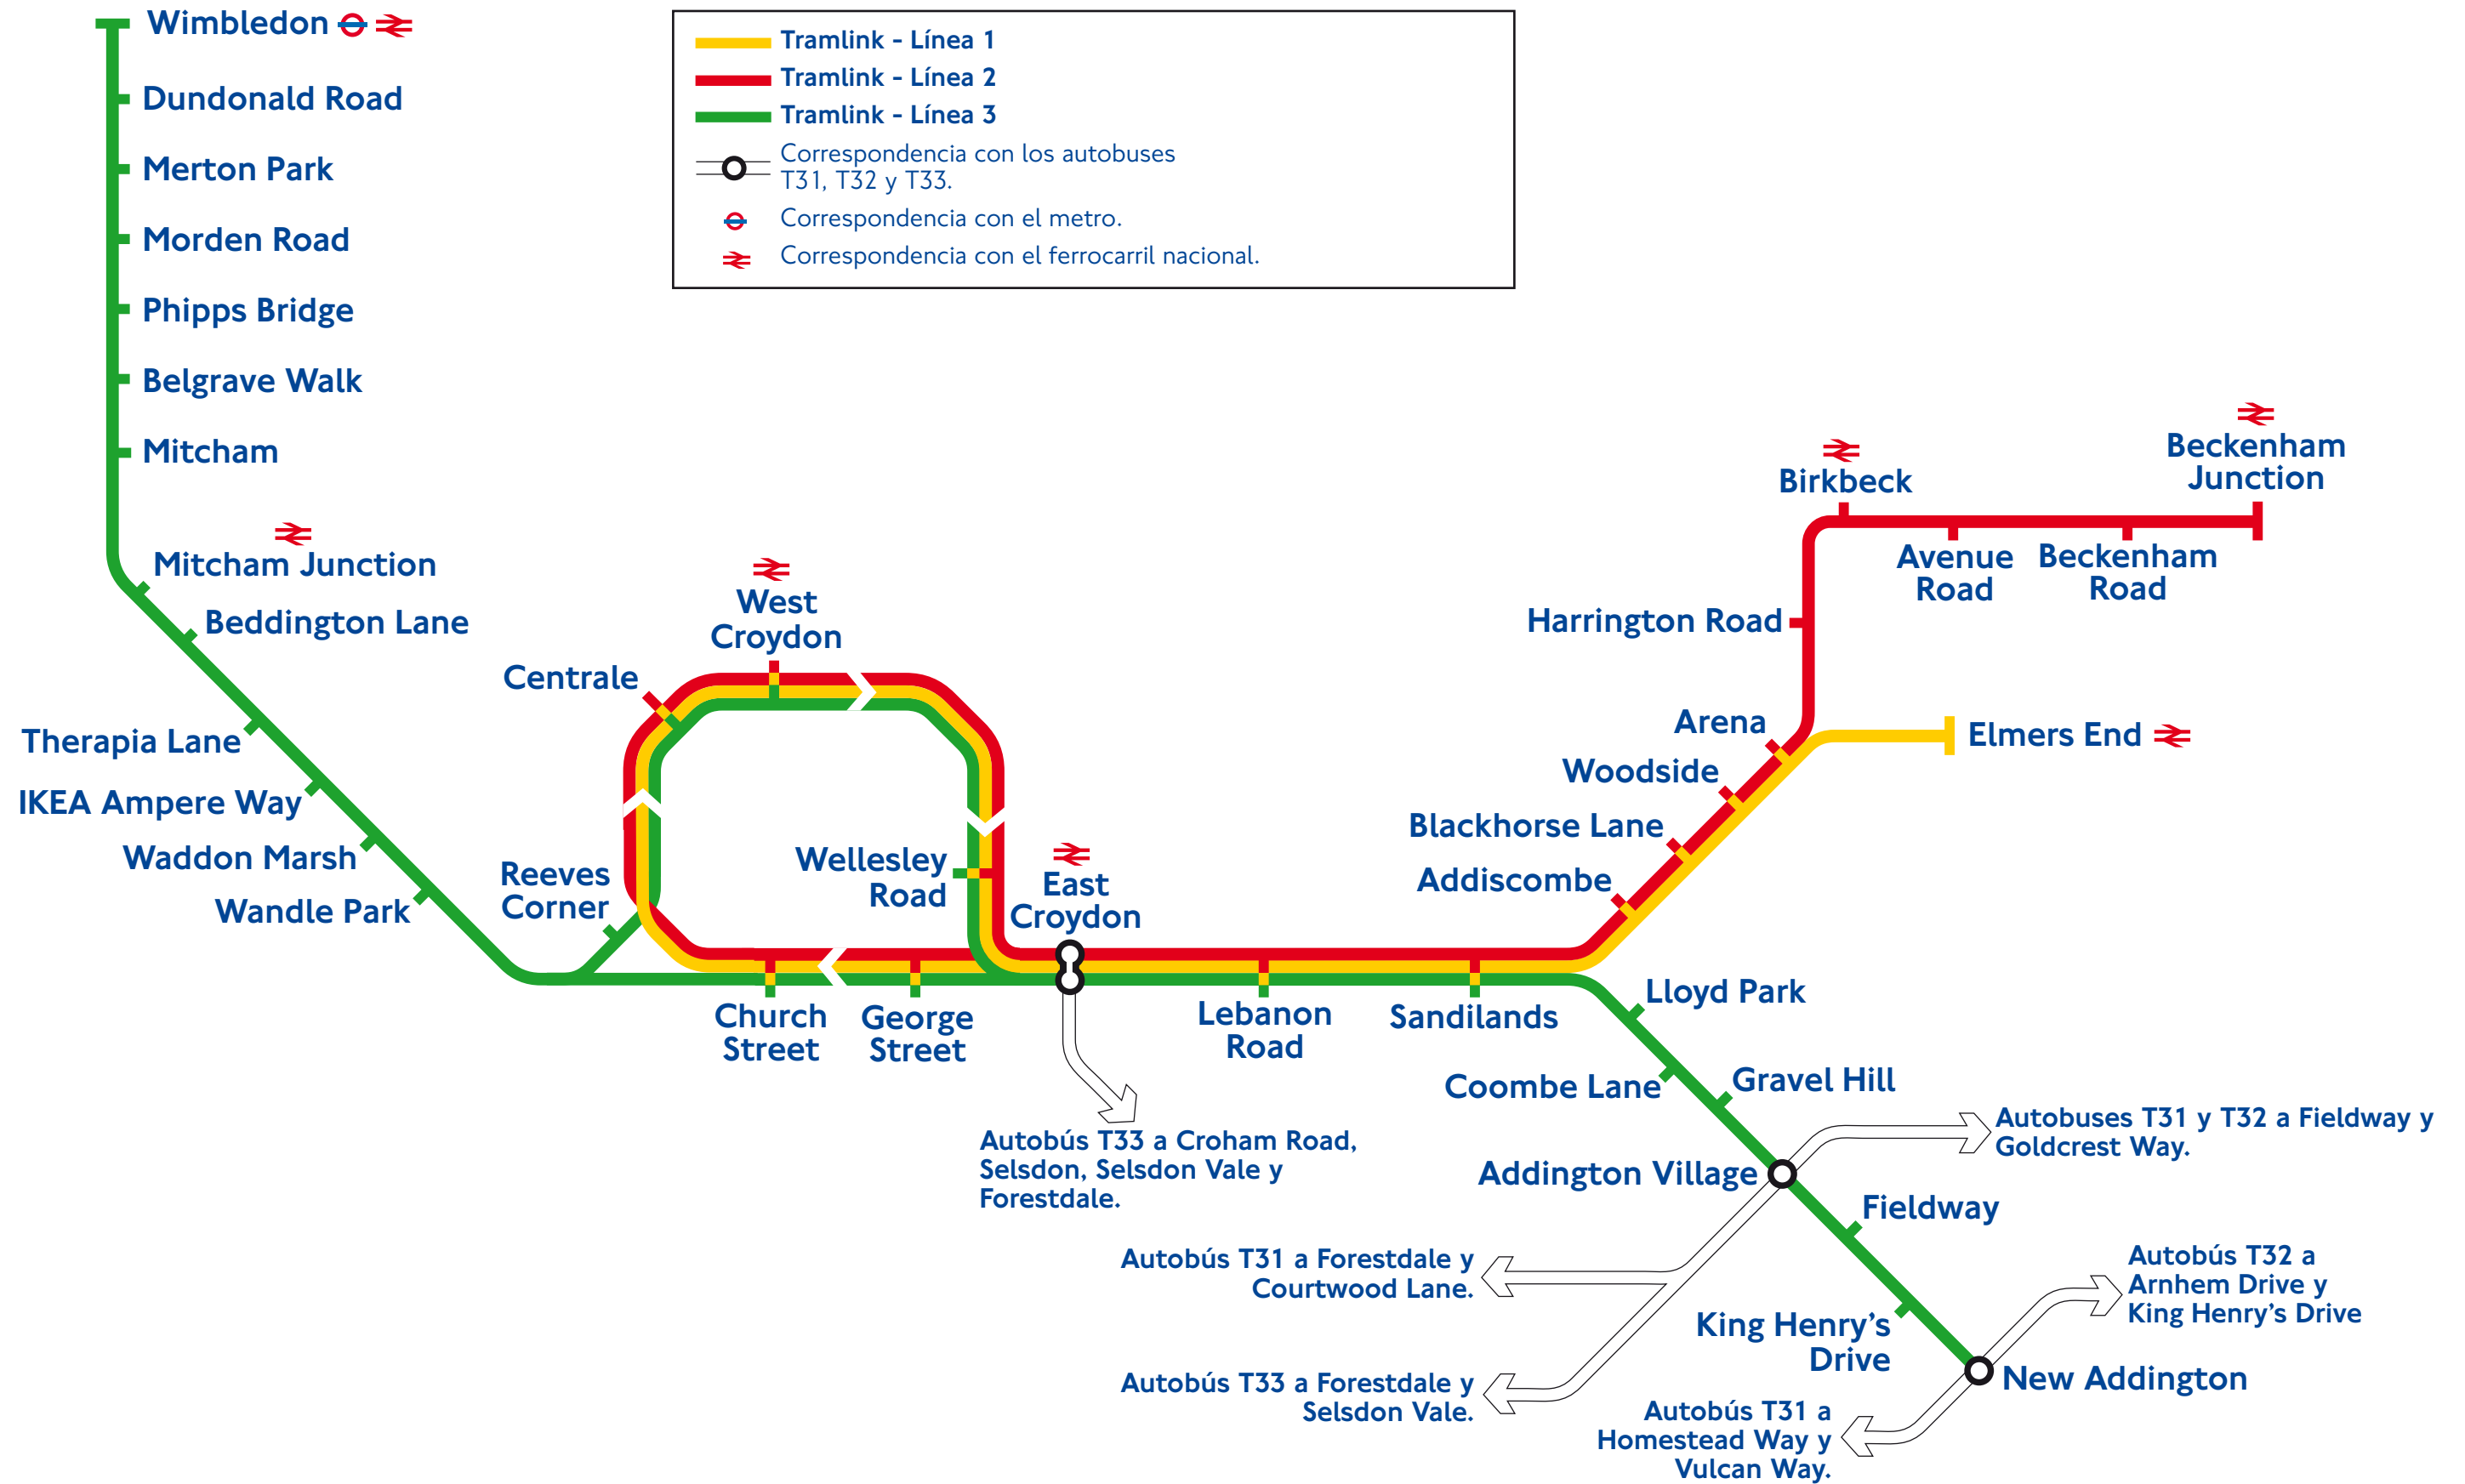

# Mapa de Tramlink

Product code: A40033