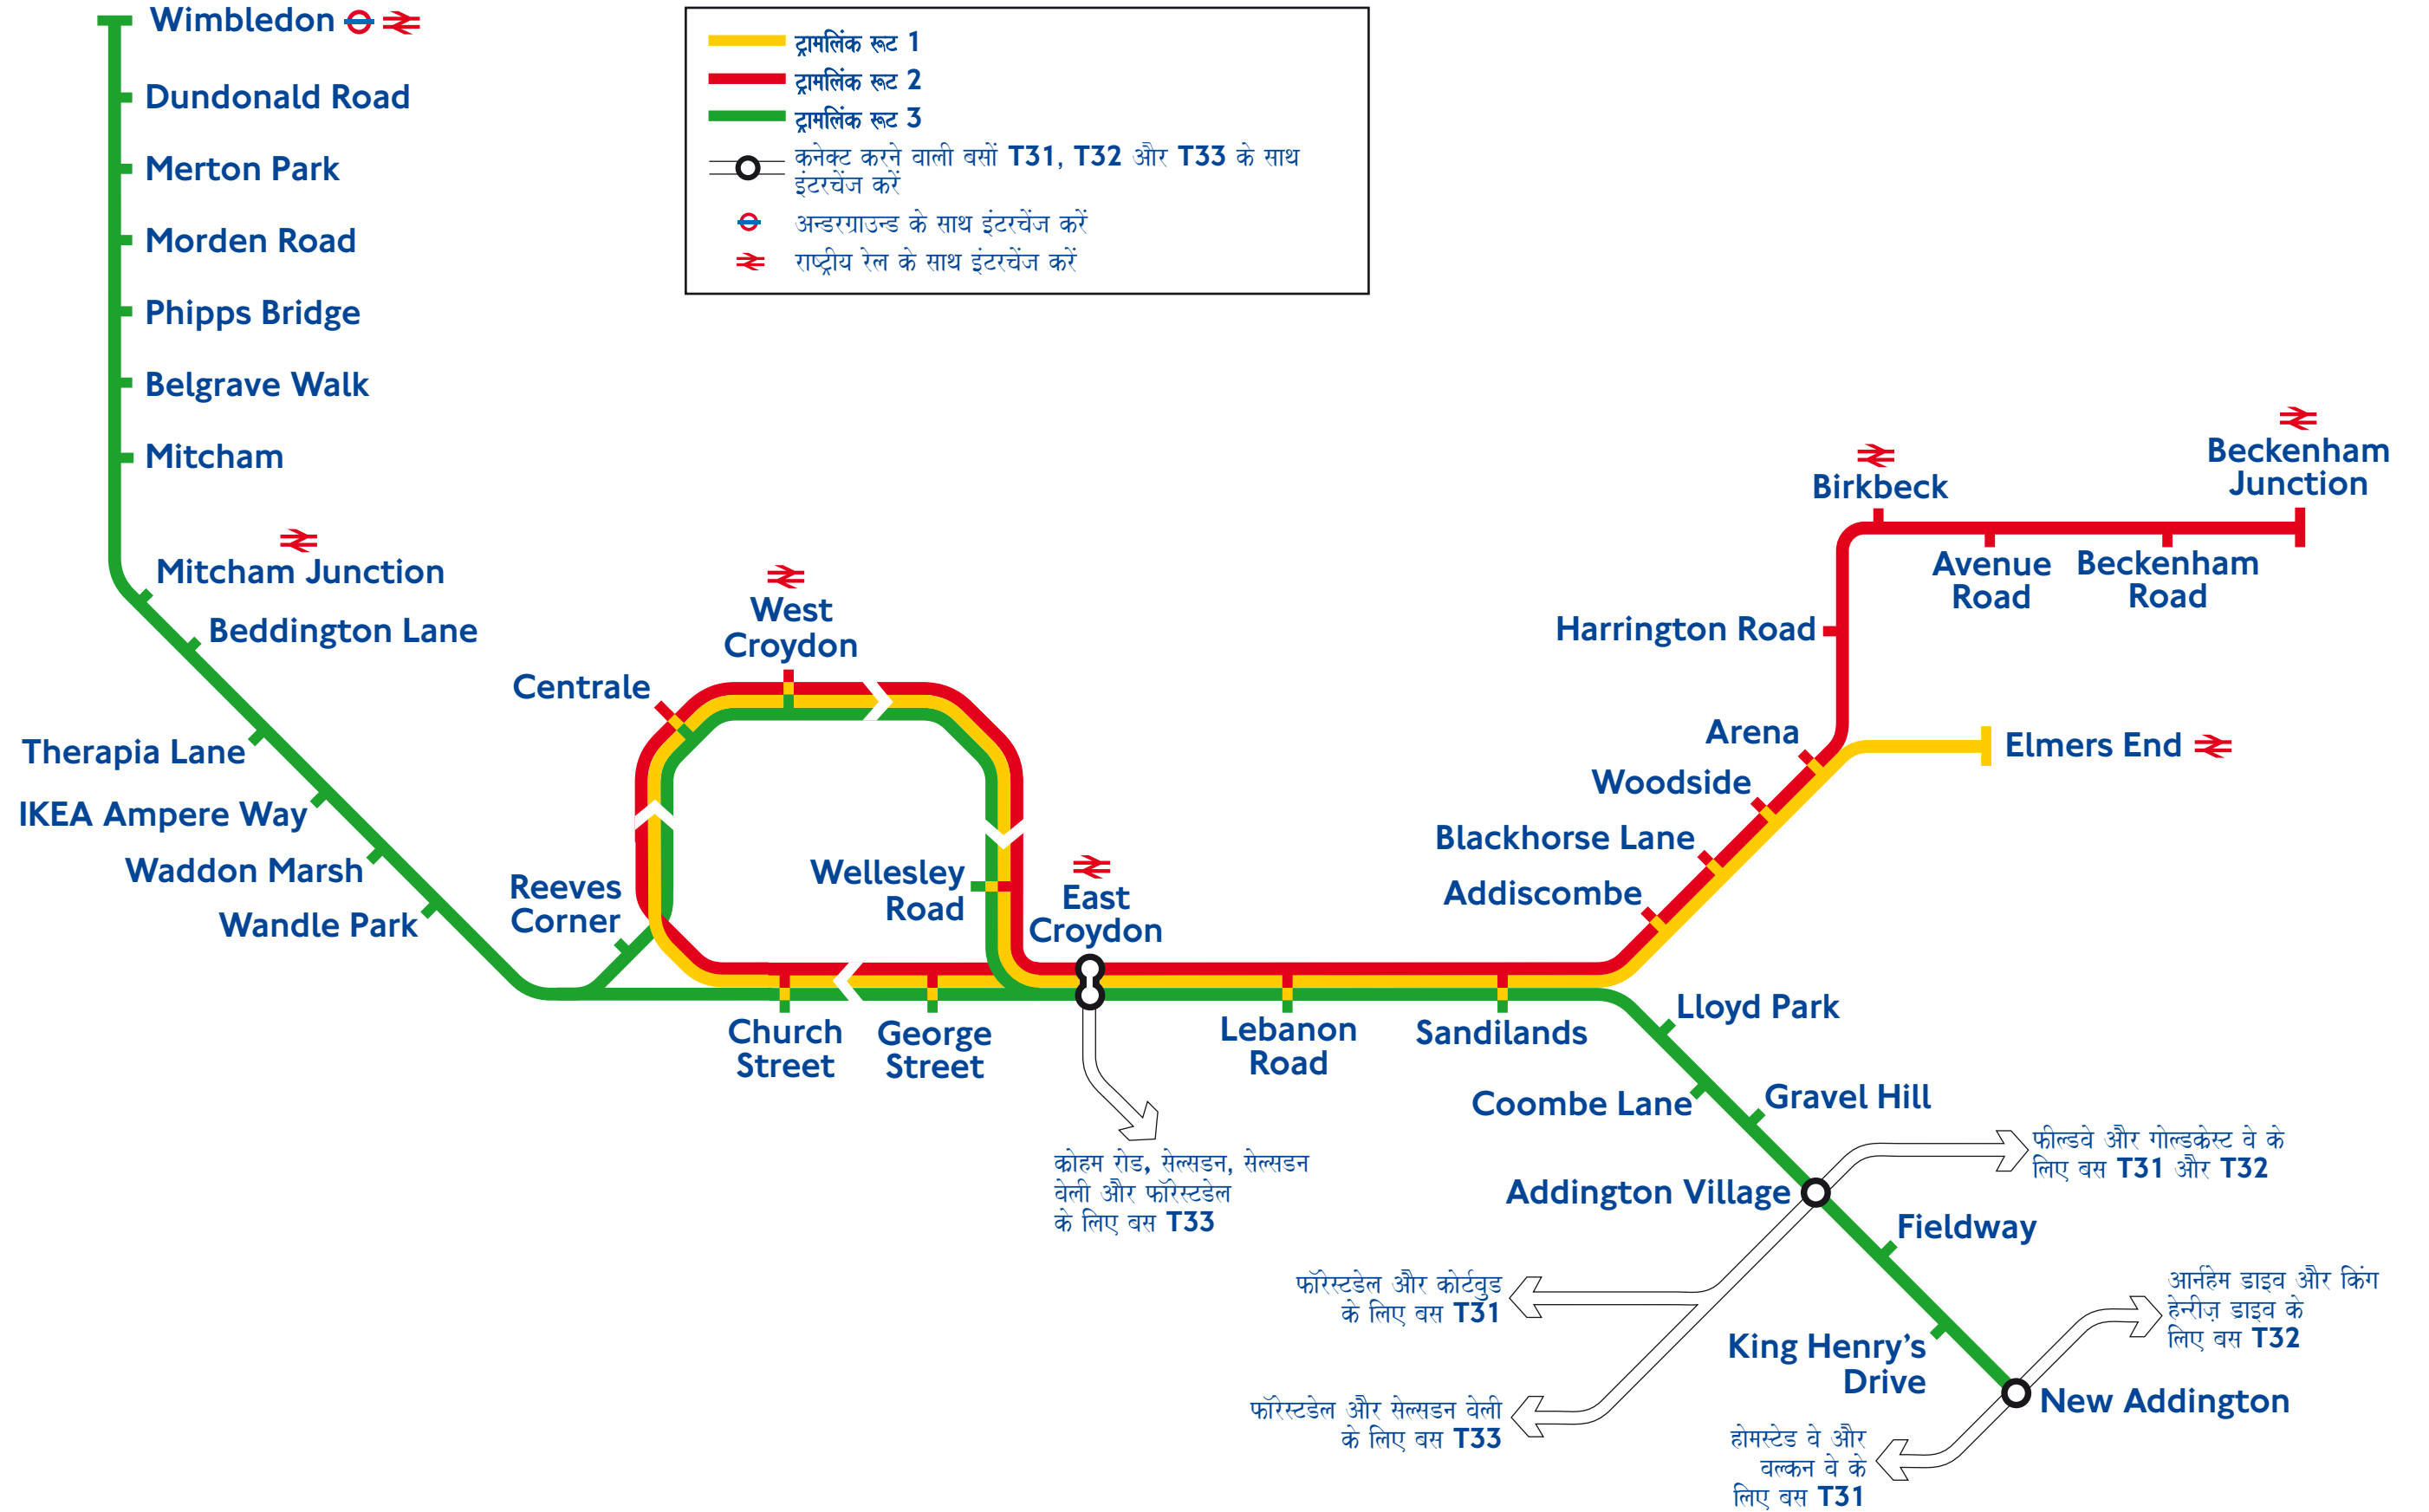

# ट्रामलिनक का मानचित्र

Product code: A40031