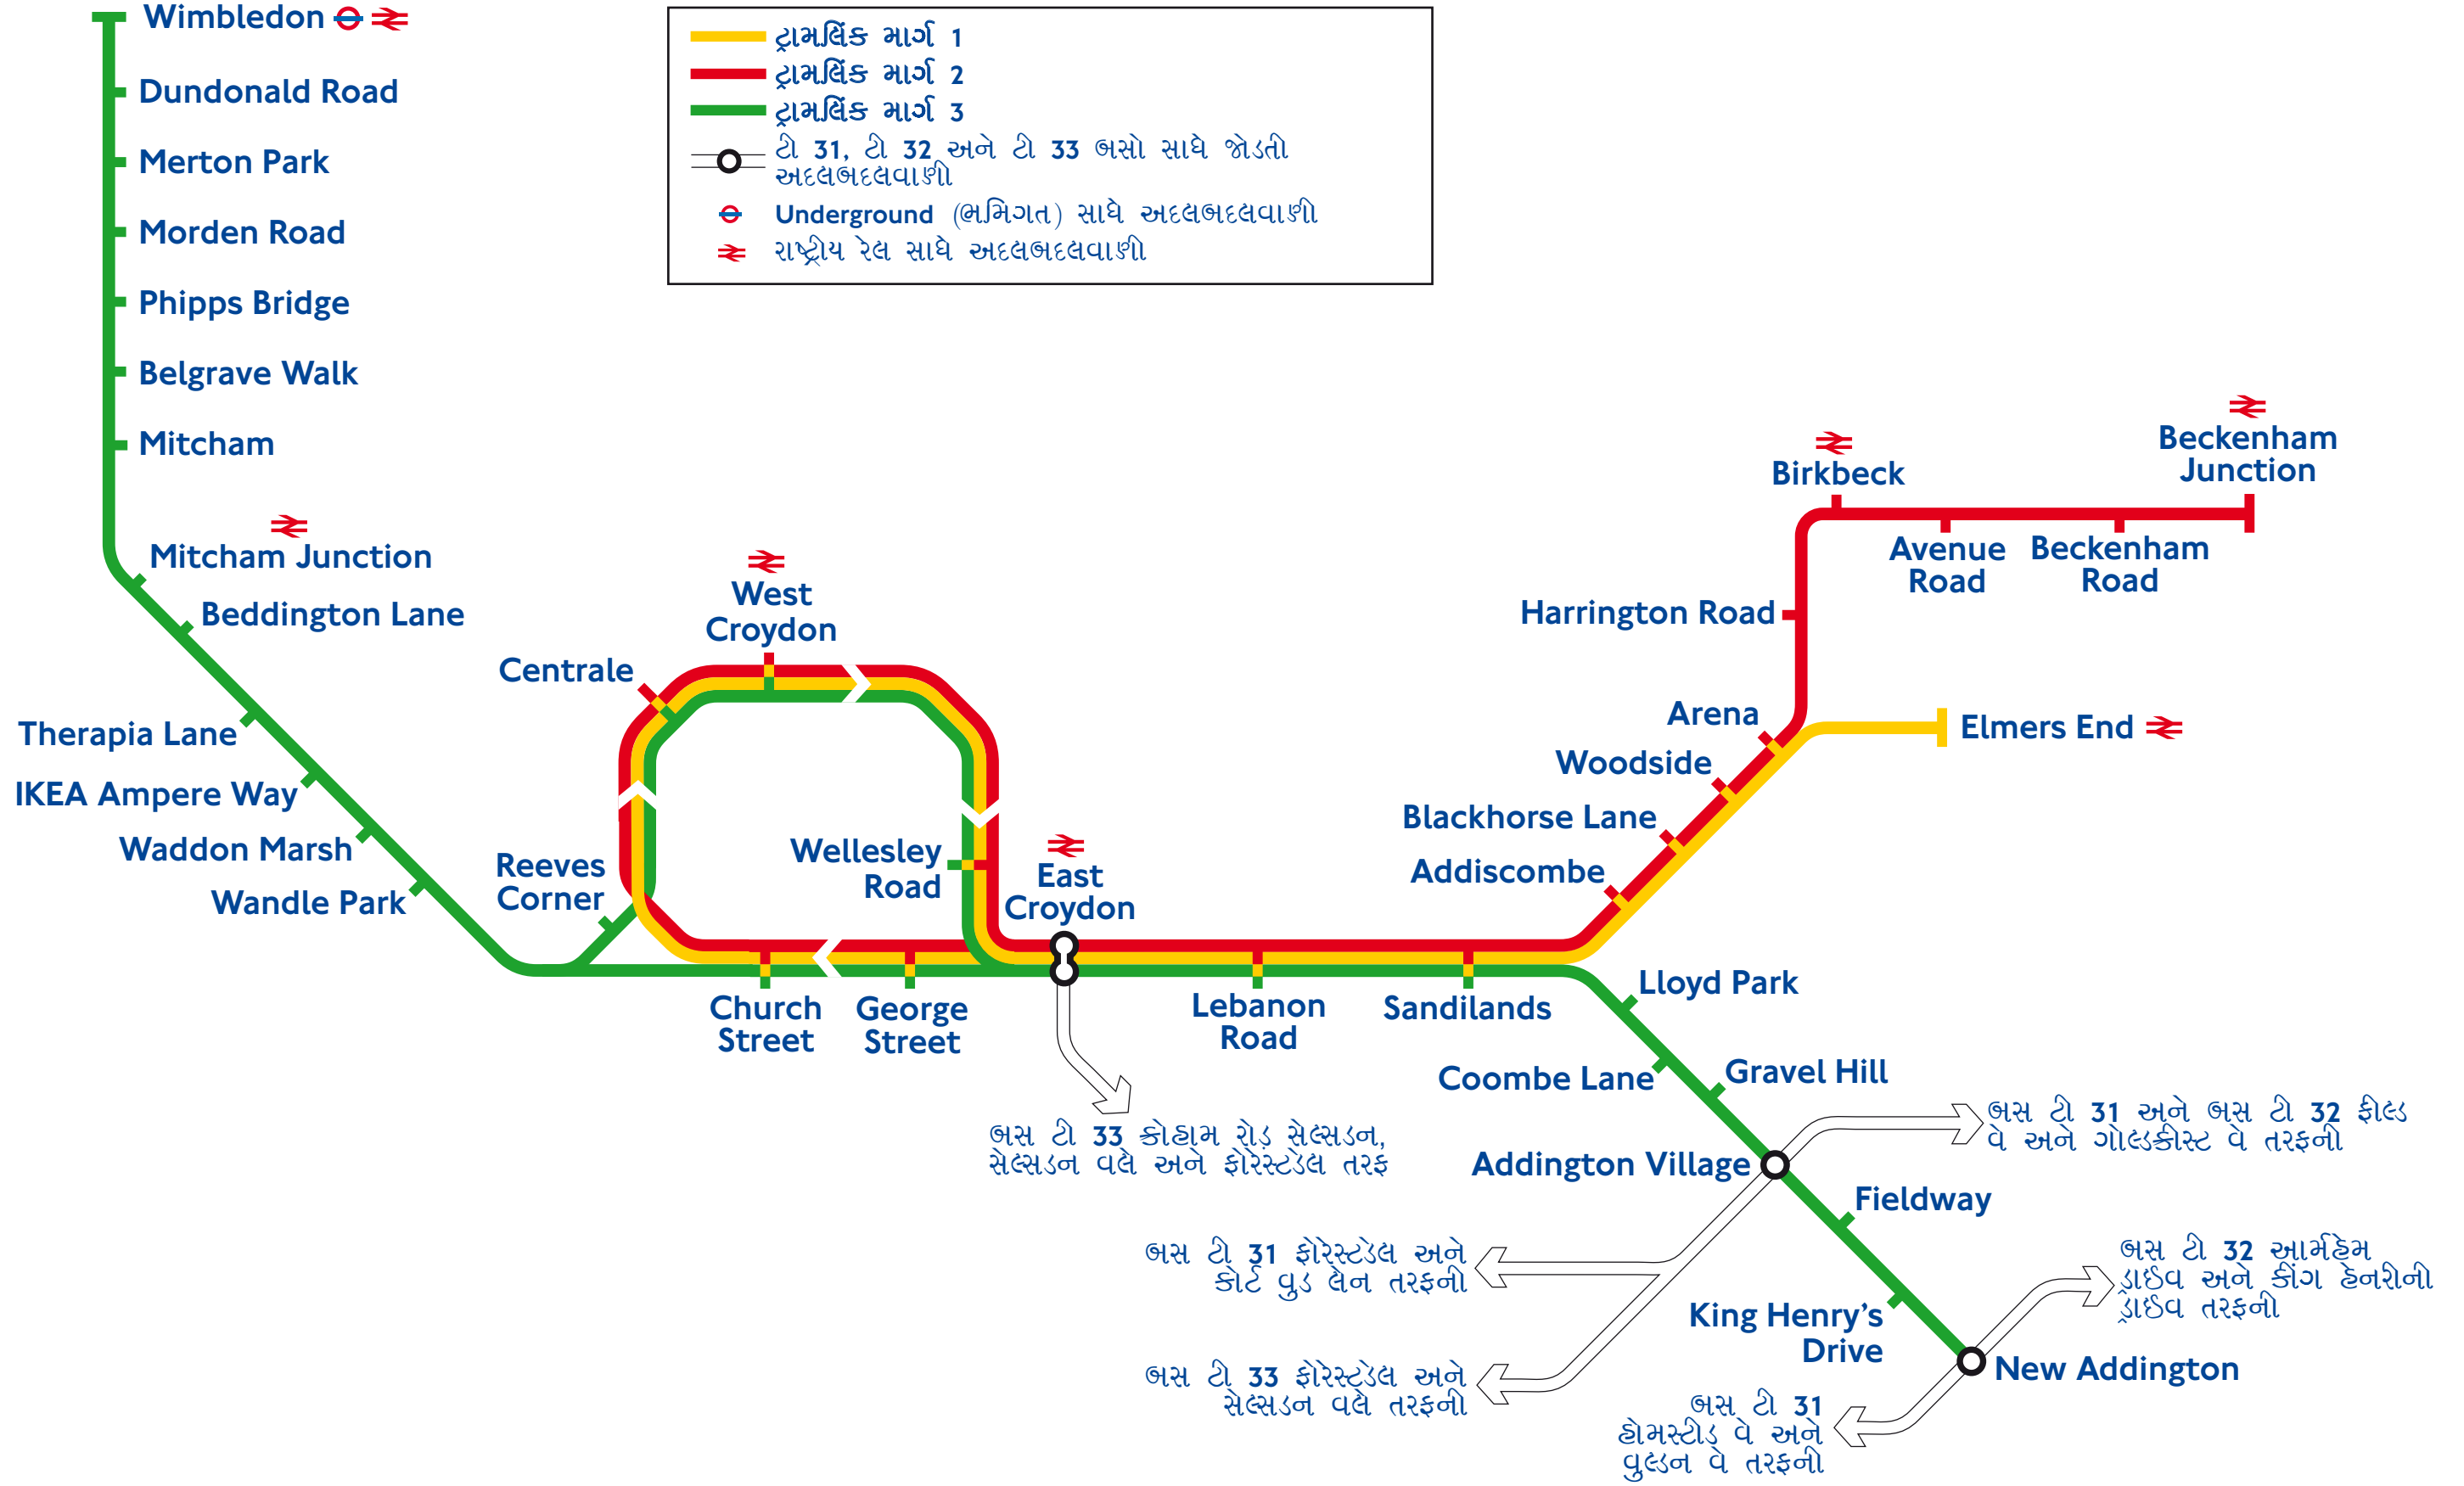

ટ્રામલિંક મેપ

Product code: A40030