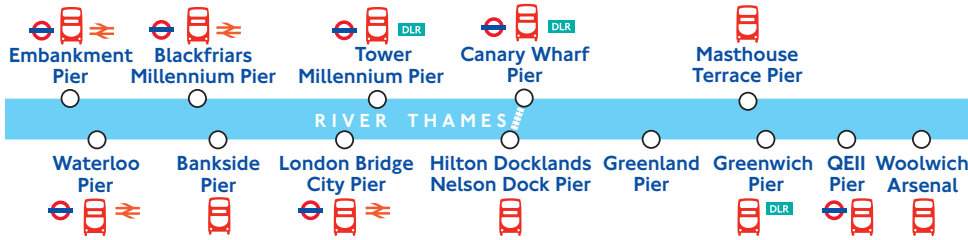

## Embankment – Canary Wharf – Masthouse Terrace – Greenwich – Woolwich Arsenal

Mondays to Fridays (excluding Public Holidays)

### Westbound

Woolwich Arsenal	▼	0600	0640	0900	0920	–	–
QEII for the O <sub>2</sub>	▼	0608	0648	0908	0928	0950	1010
Greenwich	▼	0616	0656	0916	0936	0958	1018
Masthouse Terrace	▼	0620	0700	then	0920	0940	1001r 1021r
Greenland	▼	0624	0704	every	0924	0944	1004r 1024r
Canary Wharf	▼	0629	0709	20	0929	0949	1008 1029
Tower	▼	0638	0718	minutes	0938	0958	1017 1037
London Bridge City	▼	0642	0722	until	0942	1002	1021 1041
Bankside	▼	–	–	–	1005	1025	1045
Blackfriars	▼	0647	0727	–	0947	1007	–
Embankment	▼	0654	0734	0954	1014	1032	1052
Waterloo	▼	0657	0737	0957	1017	1035	1055