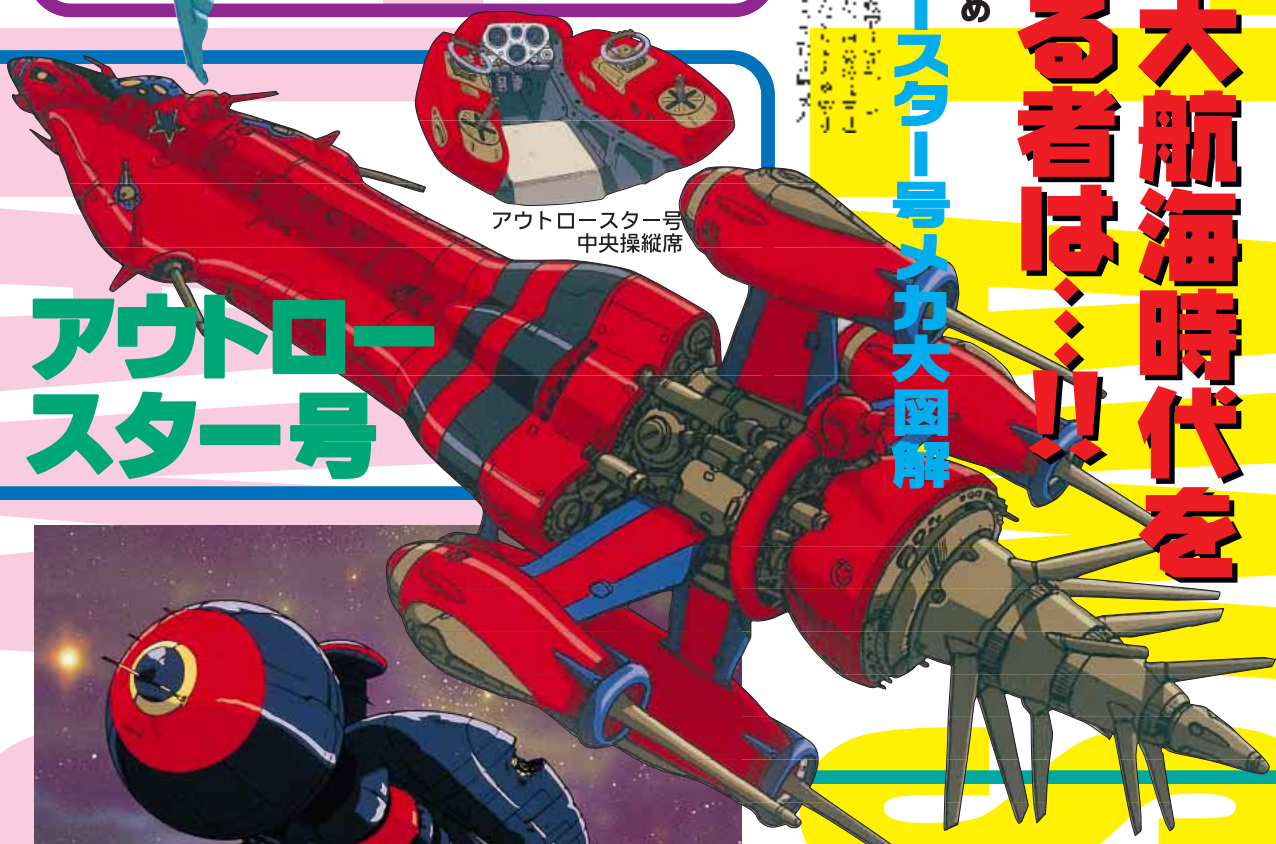

©モーニングスター・サンライズ/集英社・創通エージェンシー

© 1998 GUNPLA, INC. ALL RIGHTS RESERVED.

フィジカル・ナビゲーション・システムとは!?

●ハッチ
ここからメルフィナが
入り上昇し右図になる。

フィジカル・ナビゲーション・システム

STAR SHIP

XGP15A2改め
アウトロースター号メカ大図解

宇宙大航海時代を 制する者は!!!