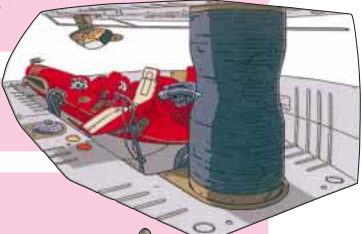

©モーニングスター・サンライズ/集英社・創通エージェンシー

© 1998 GUNPLA, INC. ALL RIGHTS RESERVED.

フィジカル・ナビゲーション・システムとは!?

●ハッチ
ここからメルフィナが
入り上昇し右図になる。

フィジカル・ナビゲーション・システム

STAR SHIP

XGP15A2改め
アウトロースター号メカ大図解

宇宙大航海時代を 制する者は!!!